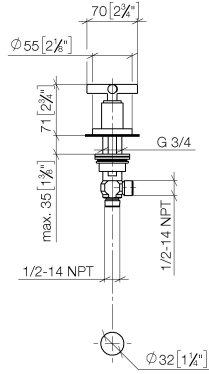

20 000 892

- Bohrungsdurchmesser 32 mm
- Rosette Ø 55 mm

	Platin	20 000 892-08
	Chrom	20 000 892-00
	Platin gebürstet	20 000 892-06
	Dark Chrome	20 000 892-19
	Messing gebürstet (23kt Gold)	20 000 892-28
	Schwarz matt	20 000 892-33
	Champagne gebürstet (22kt Gold)	20 000 892-46
	Champagne (22kt Gold)	20 000 892-47
	Chrom gebürstet	20 000 892-93
	Dark Platin gebürstet	20 000 892-99

20 000 892

mm [inches]

Durchflussdiagramm

Zertifikate

IAPMO_4976 (5). WRAS_2112061.

20 000 892

Ersatzteile für die
anderen
Oberflächenvarianten
finden Sie hier:
Chrom

Ersatzteilstückliste

Nr.	Artikelnummer	Benennung	Verbaumenge	Lieferzeit
1	90 20 89 010 10-08	Griff	1	40
2	09 20 89 010-08	Griff	1	60
3	90 12 12 007 00-08	Aufnahme	1	40
4	90 30 11 029 00 90	Scheibe	1	2
5	90 30 30 075 00 90	Schraube	1	2
6	09 21 02 140-08	Huelse	1	40
7	09 27 89 105-08	Rosette	1	40
8	90 14 10 043 00 90	Dichtung	1	2
9	90 17 11 040 31 90	Seitenteil	1	2