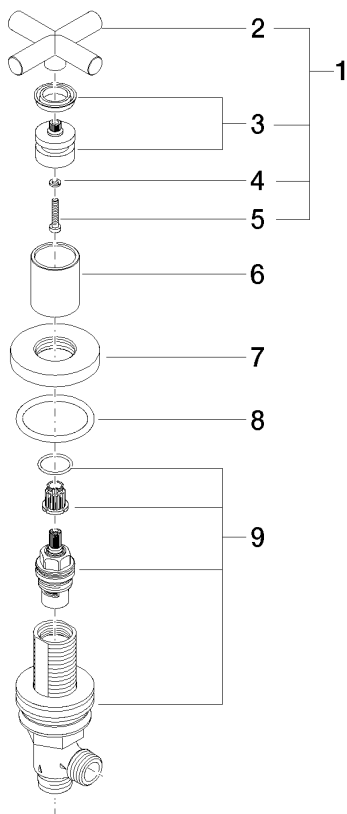

20 000 892

- Bohrungsdurchmesser 32 mm
- Rosette Ø 55 mm

	Platin	20 000 892-08
	Chrom	20 000 892-00
	Platin gebürstet	20 000 892-06
	Dark Chrome	20 000 892-19
	Messing gebürstet (23kt Gold)	20 000 892-28
	Schwarz matt	20 000 892-33
	Champagne gebürstet (22kt Gold)	20 000 892-46
	Champagne (22kt Gold)	20 000 892-47
	Chrom gebürstet	20 000 892-93
	Dark Platin gebürstet	20 000 892-99

20 000 892

mm [inches]

Durchflussdiagramm

Zertifikate

IAPMO_4976 (5). WRAS_2112061.

20 000 892

Ersatzteile für die
anderen
Oberflächenvarianten
finden Sie hier:
Chrom

Ersatzteilstückliste

Nr.	Artikelnummer	Benennung	Verbaumenge	Lieferzeit
1	90 20 89 010 10-08	Griff	1	40
2	09 20 89 010-08	Griff	1	60
3	90 12 12 007 00-08	Aufnahme	1	40
4	90 30 11 029 00 90	Scheibe	1	2
5	90 30 30 075 00 90	Schraube	1	2
6	09 21 02 140-08	Huelse	1	40
7	09 27 89 105-08	Rosette	1	40
8	90 14 10 043 00 90	Dichtung	1	2
9	90 17 11 040 31 90	Seitenteil	1	2